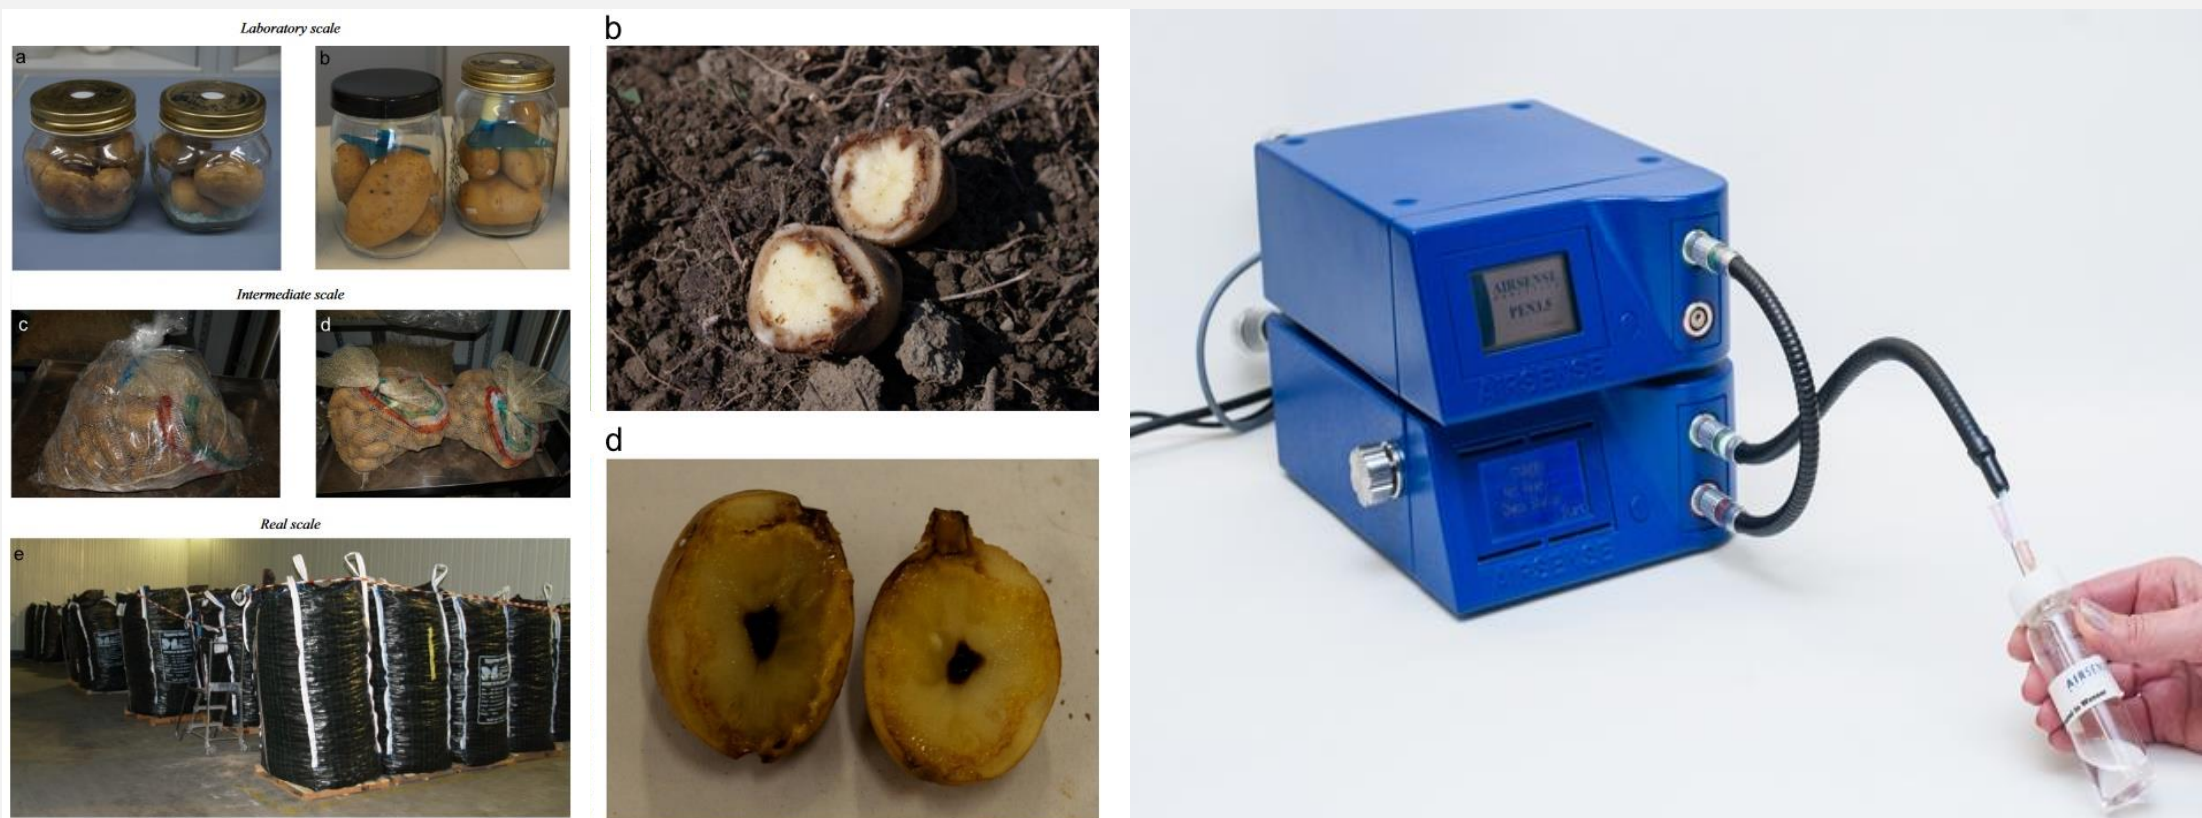

Ciclo di Seminari LM PROGESA

ANALISI SENSORIALI CON NASO ELETTRONICO: TEORIA, FUNZIONAMENTO, APPLICAZIONI AMBIENTALI

Dott.ssa Sonia Blasioli

giovedì 5 dicembre 2024

8.30-11.30 – AULA 4

[link a Teams](#)

<https://dx.doi.org/10.1016/j.talanta.2014.04.057>